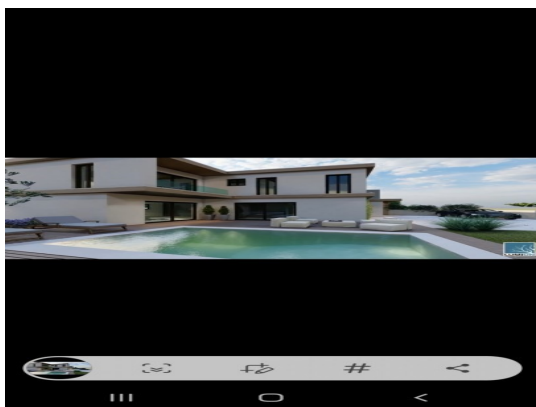

Panorama Scouting

Friedrich-Ritter-Straße 19a, 83064 Raubling

Mail: info@panorama-scouting.de Web: panorama-scouting.de

Tel: +49 8035 955 9306 Mob: +49 171 531 61 98

Ort :	Medulin
Kode :	04624
Wohnfläche :	223 m2
Grundstücksfläche :	0 m2
Entfernung zum Zentrum :	500 m
Entfernung zum Meer :	900 m
Meerblick :	Nein
Parkplatz :	Ja
Garage :	Nein
Keller :	Nein
Klimaanlage :	Nein
Aufzug :	Nein
Zentralheizung :	Nein
Etage :	2
Anzahl der Etagen :	2
Anzahl der Schlafzimmer :	3
Anzahl der Badezimmer :	3
Baujahr :	2023
Anbaumöglichkeit :	Ja
Energieeffizienz :	Nicht bekannt

Preis :	5.853.750 Kn
Preis :	780.500 €

Pomer, Doppelhaushälfte mit Schwimmbad.

Das Haus liegt in Pomer, in der Nähe des ACI-Yachthafens sowie des Dorfzentrums.

Das Haus verfügt über ein modernes Design, eine hochwertige Bauweise und eine erstklassige Ausstattung: Es besteht aus einem Erdgeschoss mit Flur, einem Wohnzimmer mit Küche und Esszimmer, einer Toilette, 1 Schlafzimmer mit Coupon und einer Terrasse, die dorthin führt zum Pool (von 20m2).

einem Badezimmer und einer Terrasse.

Der Hof besteht aus Parkplätzen für 3 Autos, einem

Swimmingpool und einem Garten

Ideal für Tourismus und Familienunterkünfte.

Zu den gleichen Konditionen wird eine Doppelhaushälfte angeboten.