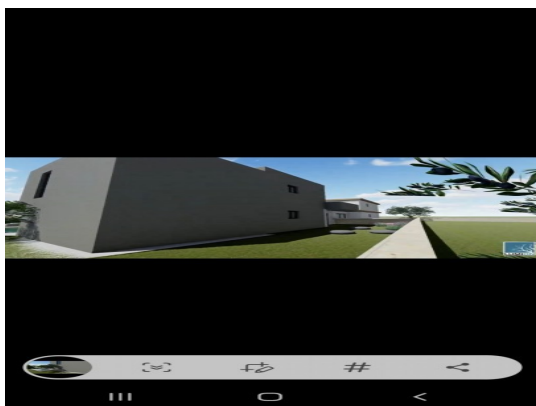

Panorama Scouting

Friedrich-Ritter-Straße 19a, 83064 Raubling

Mail: info@panorama-scouting.de Web: panorama-scouting.de

Tel: +49 8035 955 9306 Mob: +49 171 531 61 98

Ort :	Medulin
Kode :	04624
Wohnfläche :	223 m2
Grundstücksfläche :	0 m2
Entfernung zum Zentrum :	500 m
Entfernung zum Meer :	900 m
Meerblick :	Nein
Parkplatz :	Ja
Garage :	Nein
Keller :	Nein
Klimaanlage :	Nein
Aufzug :	Nein
Zentralheizung :	Nein
Etage :	2
Anzahl der Etagen :	2
Anzahl der Schlafzimmer :	3
Anzahl der Badezimmer :	3
Baujahr :	2023
Anbaumöglichkeit :	Ja
Energieeffizienz :	Nicht bekannt

Preis :	5.853.750 Kn
Preis :	780.500 €

Pomer, Doppelhaushälfte mit Schwimmbad.

Das Haus liegt in Pomer, in der Nähe des ACI-Yachthafens sowie des Dorfzentrums.

Das Haus verfügt über ein modernes Design, eine hochwertige Bauweise und eine erstklassige Ausstattung: Es besteht aus einem Erdgeschoss mit Flur, einem Wohnzimmer mit Küche und Esszimmer, einer Toilette, 1 Schlafzimmer mit Coupon und einer Terrasse, die dorthin führt zum Pool (von 20m2).

einem Badezimmer und einer Terrasse.

Der Hof besteht aus Parkplätzen für 3 Autos, einem

Swimmingpool und einem Garten

Ideal für Tourismus und Familienunterkünfte.

Zu den gleichen Konditionen wird eine Doppelhaushälfte angeboten.

Auf Wunsch senden wir ein Video (Objektvisualisierung) und Bilder vom aktuellen Zustand.