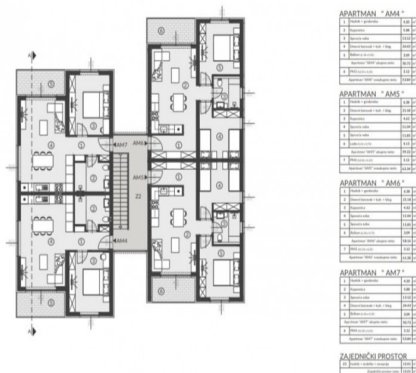

Panorama Scouting

Friedrich-Ritter-Straße 19a, 83064 Raubling

Mail: info@panorama-scouting.de Web: panorama-scouting.de

Tel: +49 8035 955 9306 Mob: +49 171 531 61 98

Ort :	Medulin
Kode :	05504
Wohnfläche :	54 m²
Grundstücksfläche :	0 m²
Entfernung zum Zentrum :	600 m
Entfernung zum Meer :	250 m
Meerblick :	Nein
Parkplatz :	Ja
Garage :	Nein
Keller :	Nein
Klimaanlage :	Nein
Aufzug :	Nein
Zentralheizung :	Nein
Etage :	1
Anzahl der Etagen :	1
Anzahl der Schlafzimmer :	1
Anzahl der Badezimmer :	1
Baujahr :	2025
Anbaumöglichkeit :	Nein
Energieeffizienz :	Nicht bekannt

Preis :	1.640.625 Kn
Preis :	218.750 €